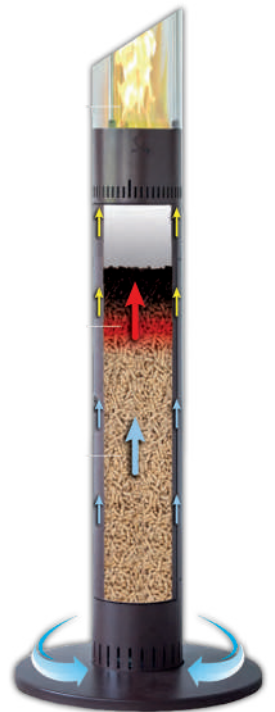

PACKS

2 FARO HEAT 55/65
2 Protections vents forts
1 Trolley
2 Power Bank supplémentaires
PAPACKCHR2H

3990 € HT
+ 3,38€ éco-part.

2 FARO HEAT 90/65
2 Protections vents forts
1 Trolley
2 Power Bank supplémentaires
PAPACKCHR2X

4290 € HT
+ 3,38€ éco-part.

2 FARO HEAT 90/107
2 Protections vents forts
1 Trolley
2 Power Bank supplémentaires
PAPACKCHR2Z

4490 € HT
+ 3,38€ éco-part.

OPTIONS

Trolley
PAH0201A23

160 € HT

Protection vents forts
PAH01029AA0

88 € HT

Power Bank additionnel
PA70089

40 € HT
+ 0,02€ éco-part.

Combustible allume feu
PA90087

6 € HT