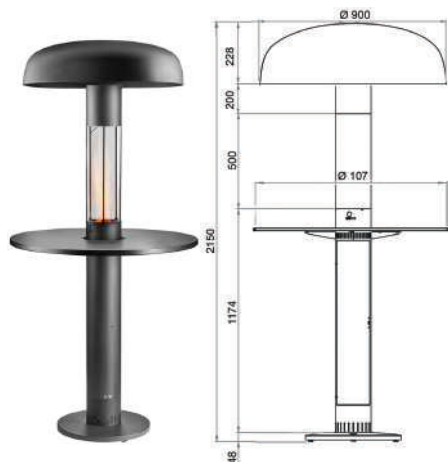

FARO HEAT 55/65

Puissance : 7,0 kW
PAH0102A19N

1988 € HT

+ 1,67€ éco-part.

Equipé d'une coupole épurée et d'un plateau-bar, Faro Heat 55/65 retient la chaleur et apporte une touche de chaleur bienvenue lors des soirées entre amis. Unique en son genre, cette colonne de feu crée une ambiance feutrée et chic sur votre terrasse extérieure.

FARO HEAT 90/65

Puissance : 7,0 kW
PAH0102A19S

2148 € HT

+ 1,67€ éco-part.

Idéal pour les restaurants, bars, spas, hôtels, Faro Heat 90/65 apportera de la chaleur à vos soirées et événements.

Son plateau-bar permet à vos invités de se réunir autour de ce point de chaleur en fin de soirée estivale voire en inter-saison.

FARO HEAT 90/107

Puissance : 7,0 kW
PAH0102A19W

2268 € HT

+ 1,67€ éco-part.

Avec son large plateau de 107 cm de diamètre et sa coupole de 90 cm de large, Faro Heat 90/107 fait monter la température !

C'est dans la convivialité et la bonne humeur que vos convives utiliseront cette déclinaison de FARO comme un véritable mange-debout ultra design et chaleureux.