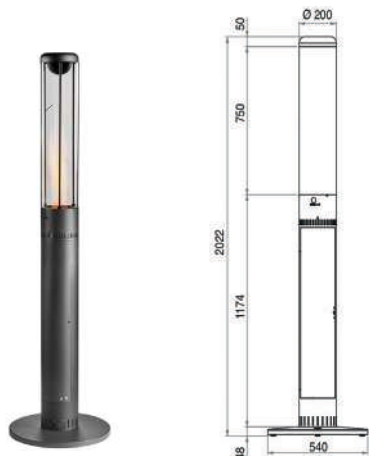

Plus d'infos sur

	 Faro Light	 Faro Heat 55/65	 Faro Heat 90/65	 Faro Heat 90/107
TECHNIQUES				
Puissance nominale	7,0 kW	7,0 kW	7,0 kW	7,0 kW
Capacité réservoir	~7 kg	~7 kg	~7 kg	~7 kg
Consommation	1,17 kg/h	1,17 kg/h	1,17 kg/h	1,17 kg/h
Autonomie d'une charge	6 h	6 h	6 h	6 h
Autonomie batterie	2 cycles	2 cycles	2 cycles	2 cycles
Poids	52 kg	77 kg	80 kg	83 kg
Diffusion de l'air chaud	Convection	Convection	Convection	Convection

Combustible allume feu
PA90087

6 € HT

FARO LIGHT

Puissance : 7,0 kW
PAH0101A19

1620 € HT

+ 1,67€ éco-part.

La version Faro Light diffuse une atmosphère agréable et chaleureuse pour prolonger vos soirées en toute saison sur terrasses, abords de piscines et jardins. Ce chauffage donne l'apparence d'un flambeau aux allures design.

FARO HEAT 55/65

Puissance : 7,0 kW
PAH0102A19N

1988 € HT

+ 1,67€ éco-part.

Equipé d'une coupole épurée et d'un plateau-bar, Faro Heat 55/65 retient la chaleur et apporte une touche de chaleur bienvenue lors des soirées entre amis. Unique en son genre, cette colonne de feu crée une ambiance feutrée et chic sur votre terrasse extérieure.

FARO HEAT 90/107

Puissance : 7,0 kW
PAH0102A19W

2268 € HT

+ 1,67€ éco-part.

Avec son large plateau de 107 cm de diamètre et sa coupole de 90 cm de large, Faro Heat 90/107 fait monter la température !

C'est dans la convivialité et la bonne humeur que vos convives utiliseront cette déclinaison de FARO comme un véritable mange-debout ultra design et chaleureux.